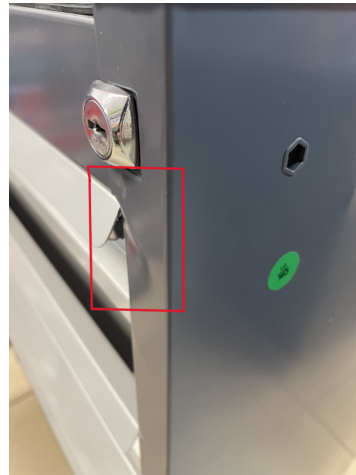

## POPIS VOZÍKU:

- poškozený lak v pravé dolní části vozíku
- lehce naražený pravý horní bok vozíku
- naražený zadní panel vozíku v celé délce (poškozený lak i guma; bez vlivu na funkčnost)
- chybějící zásuvka vozíku (lze doobjednat (Art. 191.503.001 - 2.876,- Kč vč. DPH))
- zbylé zásuvky OK
- výsuvy OK
- zámek OK
- včetně koleček i madla
- bez jiných problémů