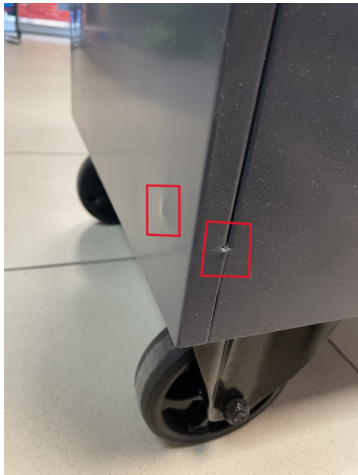

## POPIS VOZÍKU:

- poškozený lak v pravé dolní části vozíku
- lehce naražený pravý horní bok vozíku
- naražený zadní panel vozíku v celé délce (poškozený lak i guma; bez vlivu na funkčnost)
- chybějící zásuvka vozíku (lze doobjednat (Art. 191.503.001 - 2.876,- Kč vč. DPH))
- zbylé zásuvky OK
- výsuvy OK
- zámek OK
- včetně koleček i madla
- bez jiných problémů